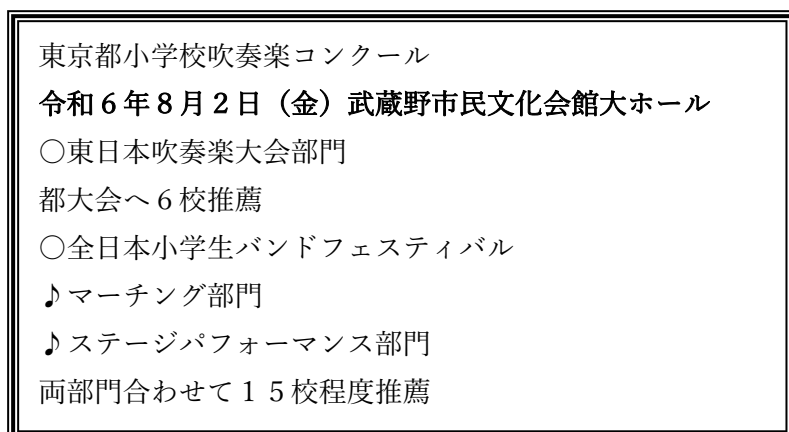

令和6年度 コンクールの概要について

令和6年度より、全日本小学生バンドフェスティバルはマーチング部門とステージパフォーマンス部門に分かれての開催となります。東日本吹奏楽大会については例年通りに開催致します。

それぞれの実施規定（別途添付します）をご熟読いただき、どの部門に参加するかをお考えください。尚、ステージパフォーマンス部門については【ステージ演奏場のルール】の資料もあります。重ねて、ご確認ください。

☆大会の流れ及び日程

上記内容をご確認いただき、どちらの部門にエントリーするかアンケートを行います。未定の学校もありますが、現在、一番可能性がある部門をお知らせ下さい。大会不参加予定の学校についても、現在の意思表示をお願いします。

アンケートは事務局よりフォームでお送りします。ご協力をお願い致します。