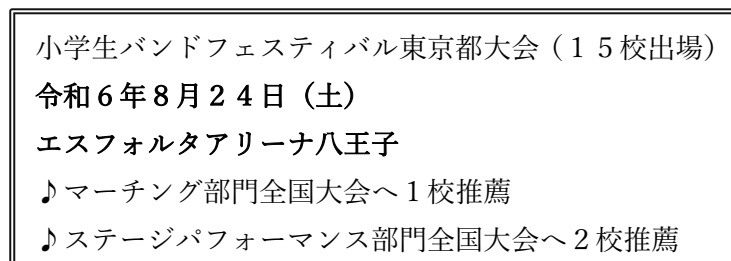

令和6年度 コンクールの概要について

令和6年度より、全日本小学生バンドフェスティバルはマーチング部門とステージパフォーマンス部門に分かれての開催となります。東日本吹奏楽大会については例年通りに開催致します。

それぞれの実施規定（別途添付します）をご熟読いただき、どの部門に参加するかをお考えください。尚、ステージパフォーマンス部門については【ステージ演奏場のルール】の資料もあります。重ねて、ご確認ください。

☆大会の流れ及び日程

上記内容をご確認いただき、どちらの部門にエントリーするかアンケートを行います。未定の学校もありますが、現在、一番可能性がある部門をお知らせ下さい。大会不参加予定の学校についても、現在の意思表示をお願いします。

アンケートは事務局よりフォームでお送りします。ご協力をお願い致します。