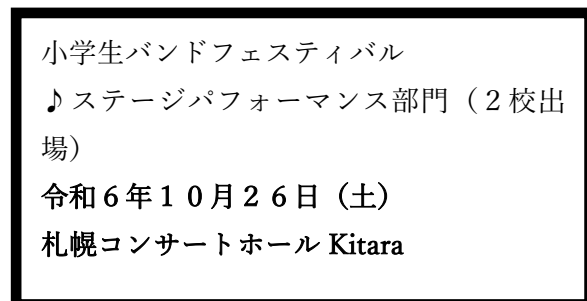

令和6年度 コンクールの概要について

令和6年度より、全日本小学生バンドフェスティバルはマーチング部門とステージパフォーマンス部門に分かれての開催となります。東日本吹奏楽大会については例年通りに開催致します。

それぞれの実施規定（別途添付します）をご熟読いただき、どの部門に参加するかをお考えください。尚、ステージパフォーマンス部門については【ステージ演奏場のルール】の資料もあります。重ねて、ご確認ください。

☆大会の流れ及び日程

上記内容をご確認いただき、どちらの部門にエントリーするかアンケートを行います。未定の学校もありますが、現在、一番可能性がある部門をお知らせ下さい。大会不参加予定の学校についても、現在の意思表示をお願いします。

アンケートは事務局よりフォームでお送りします。ご協力をお願い致します。